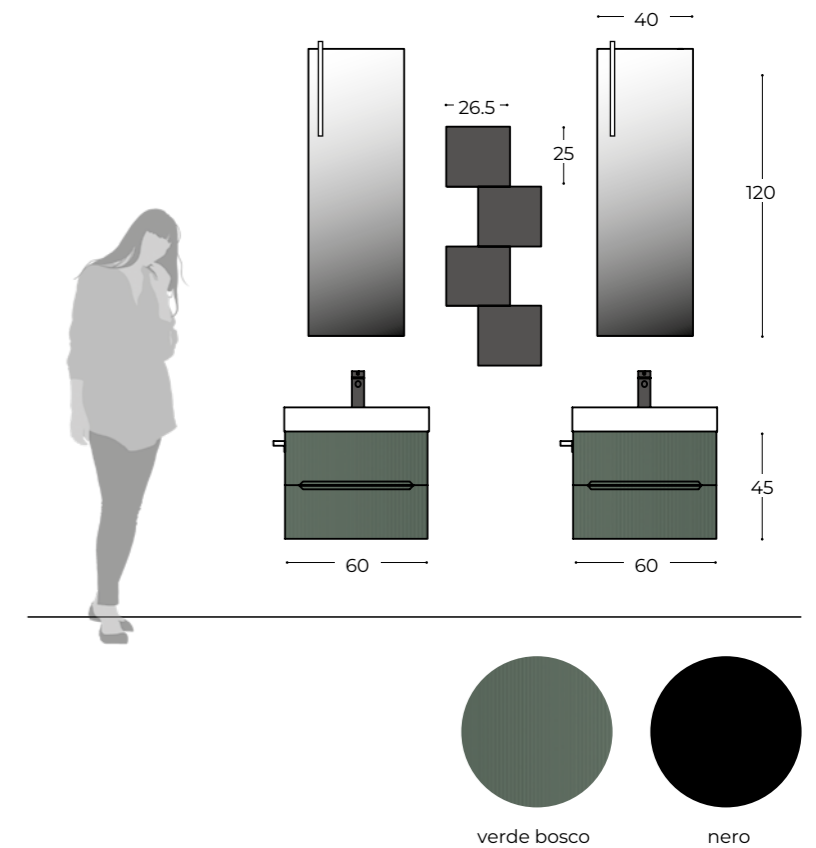

composition EC.04

L 60 H 45 P 46

- **EC06CS** Base portalavabo EASY CANNETTATO 2 cassetti L.60 H.45 P.46 verde bosco
- **LSH06C** Lavabo Shark mineralmarmo L.60,5 H.10 P.46 vasca Cx bianco opaco
- **SE0412S** Specchiera filo lucido L.40 H.120 P.2,5
- **LT05** Lampada led TWO-FACES L.4 H.50 P.2

- **PGM26** Pensile a giorno metallo L.26,5 H.25 P.12 nero opaco (x4)
- **PAV04** Portasciugamani laterale VELA L.40 H.4,5 P.7 nero opaco

- **EC06CS** EASY RIBBED base unit for washbasin W.60 H.45 D.46 2 drawers verde bosco
- **LSH06C** Washbasin SHARK mineralmarble W.60,5 H.10 D.46 CENTRAL BASIN matt white
- **SE0412S** Polished edge mirror W.40 H.120 D.2,5
- **LT05** Led lamp TWO-FACES W.4 H.50 D.2

- **PGM26** Metal open wall unit W.26,5 H.25 D.12 matt black (x4)
- **PAV04** Side towel rail VELA W.40 H.4,5 D.7 matt black