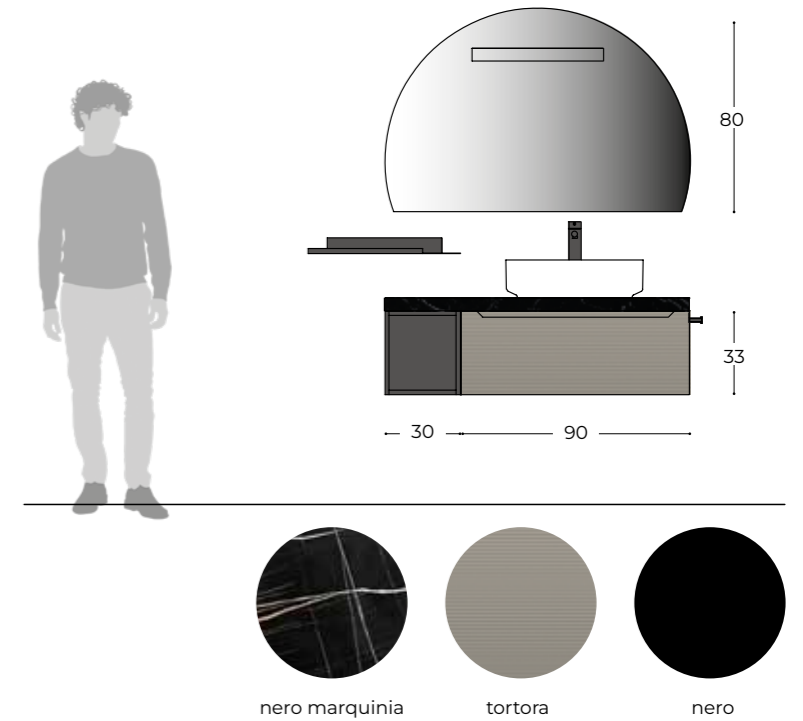

composition EAN.02

L 120 H 33 P 46

- **AN3309C** ANGY base portalavabo Cx L.90 H.33 P.46 1 cassettone tortora opaco
- **E3303CG** Base a giorno L.30 H.33 P.46 nero opaco
- **T51240** Top scatolare L.120 H.5 P.46 polimerico nero marquinia
- **LSSMART54.05** Lavabo SMART 54 ceramica L.54 H.15 P.34,5 bianco opaco
- **ST1208L** Specchiera TRAMONTO retroilluminata + illuminazione frontale L.120 H.80 P.4,8
- **MM06** Mensola portaoggetti metallo con ganci L.60 H.6 P.15 nero opaco
- **PA0400.19** Maniglione portasciugamano L.40 H.2,5 P.5,5 nero opaco
- **PC.19** Piletta NICE ceramica nero opaco

- **AN3309C** ANGY base unit for washbasin Cx W.90 H.33 D.46 1 drawer tortora opaco
- **E3303CG** Open base unit W.30 H.33 D.46 matt black
- **T51240** Box-Shaped top W.120 H.5 D.46 polymerico nero marquinia
- **LSSMART54.05** Washbasin SMART 54 in ceramic W.54 H.15 D.34,5 matt white
- **ST1208L** TRAMONTO rear lighted mirror + front light W.120 H.80 D.4,8

- **MM06** Metal shelf with hooks W.60 H.6 D.15 matt black
- **PA0400.19** Handle-towel rail W.40 H.2,5 D.5,5 matt black
- **PC.19** Waste fitting NICE in ceramic mat black