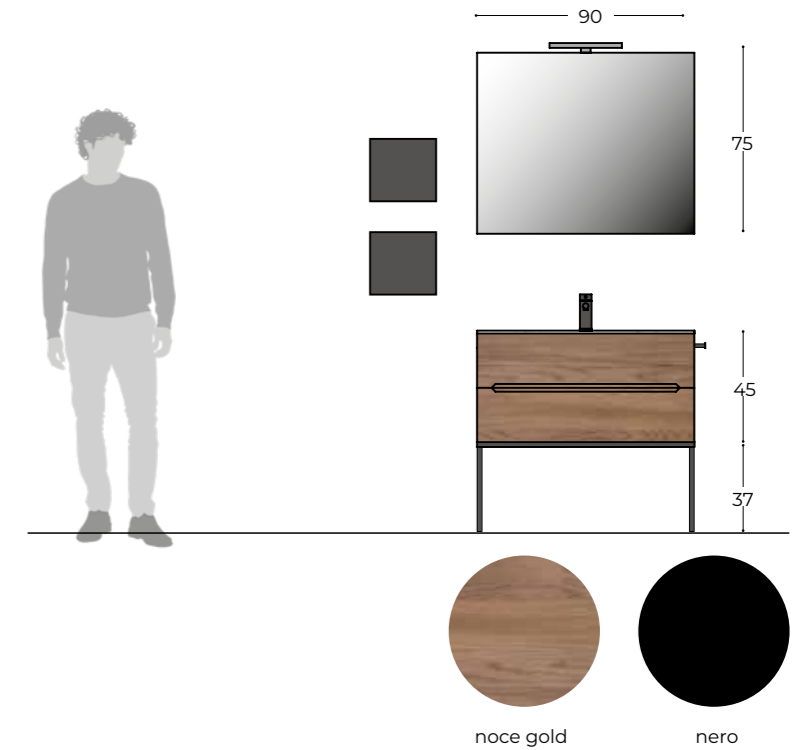

composition EA.07

L 90 H 45 P 46

AB3709G Struttura alluminio GLAM L.90 H.37 P.46 nero opaco

EA09CS EASY AFRODITE base port lavabo Cx L.90 H.45 P.46 2 cassetti noce gold

L409CMO Lavabo mineralmarmo L.90 H.1,3 P.46 VASCA CX bianco opaco

SE0900S Specchiera filo lucido L.90 H.75 P.2,5

KI030L Lampada KIRA led L.30 H.4 P.10

PGM26 Pensile a giorno metallo L.26,5 H.25 P.12 nero opaco (x2)

PAV04 Portasciugamani laterale VELA L.40 H.4,5 P.7 nero opaco

CPT2030 Cassetta portaoggetti trasparente fumè L.20 H.5 P.30 cm (x2)

AB3709G Aluminum structure GLAM W.90 H.37 D.46 matt black

EA09CS EASY AFRODITE base unit for washbasin Cx W.90 H.45 D.46 2 drawers noce gold

L409CMO Washbasin in mineralmarble W.90 H.1,3 D.46 CENTRAL BASIN matt white

SE0900S Polished edge mirror W.90 H.75 D.2,5

KI030L Led lamp KIRA W.30 H.4 D.10

PGM26 Metal open wall unit W.26,5 H.25 D.12 matt black (x2)

PAV04 Side towel rail VELA W.40 H.4,5 D.7 matt black

CPT2030 Smoked transparent storage box W.20 H.5 D.30 (x2)