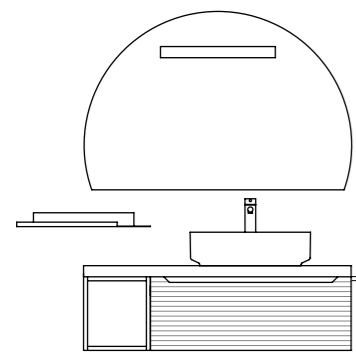

EAN.02

. ANGY base portalavabo L.90 H.33 P.46 1 cassettone tortora opaco.	AN3309C	299
. ANGY base unit for washbasin W.90 H.33 D.46 1 drawer tortora opaco.		
. Base a giorno L.30 H.33 P.46 nero opaco.	E3303CG	313
. Open base unit W.30 H.33 D.46 matt black.		
. Top scatolare L.120 H.5 P.46 polimerico nero marquinia.	TS1240	267
. Box-Shaped top W.120 H.5 D.46 polimerico nero marquinia.		
. Lavabo SMART 54 in ceramica L.54 H.15 P.34,5 bianco opaco.	LSSMART54.05	547
. Washbasin SMART 54 in ceramic W.54 H.15 D.34,5 matt white.		
. Specchiera TRAMONTO retroillum. + illum. frontale L.120 H.80 P.4,8.	ST1208L	1073
. TRAMONTO rear lighted mirror + front light W.120 H.80 D.4,8.		
Totale / Total		2499
. Piletta NICE ceramica nero opaco.	PC.19	193
. Waste fitting NICE in ceramic matt black.		
. Mensola portaoggetti metallo con ganci L.60 H.6 P.15 nero opaco.	MM06	120
. Metal shelf with hooks W.60 H.6 D.15 matt black.		
. Maniglione L.40 H.2,5 P.5,5 nero opaco.	PA0400.19	125
. Handle-towel rail W.40 H.2,5 D.5,5 matt black.