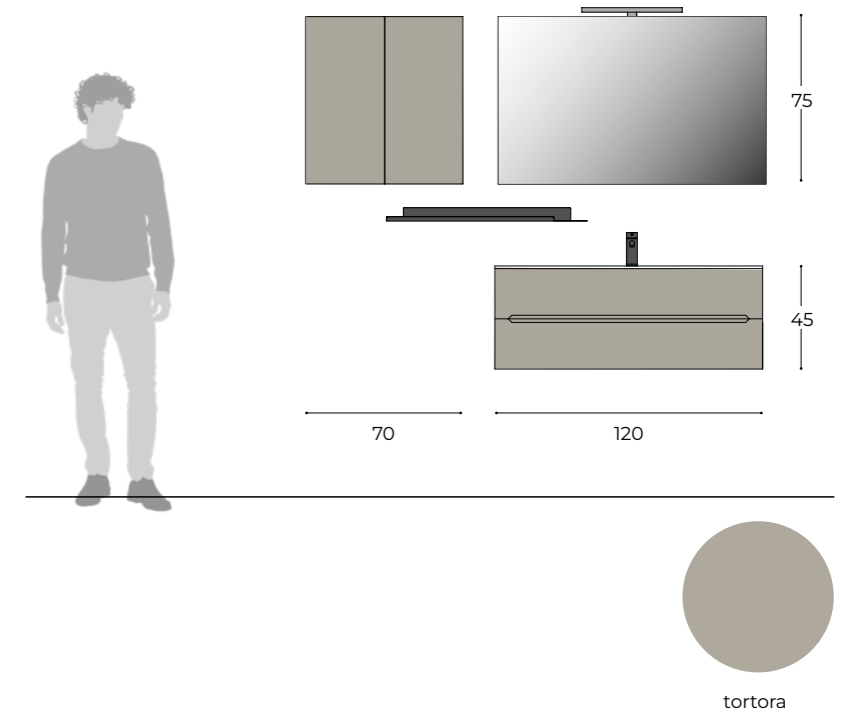

composition EA.06

L 120 H 45 P 46

EA12CS EASY AFRODITE base portalavabo Cx L.120 H.45 P.46 2 cassetti tortora opaco

LEA12CC Lavabo EASY in ceramica L.121 H.1,3 P.46 VASCA CX bianco lucido

SE1200S Specchio Filo Lucido L.120 H.75 P.2,5

KI450L Lampada led KIRA L.45 H.4 P.10

MM09D Mensola Portaoggetti metallo con asola portasciugamano DX L.90 H.6 P.15 nero opaco

P135DA Pensile 1 anta AFRODITE Dx L.35 H.75 P.20 tortora opaco

P135SA Pensile 1 anta AFRODITE Sx L.35 H.75 P.20 tortora opaco

EA12CS EASY AFRODITE base unit for washbasin Cx L.120 H.45 D.46 2 drawers tortora opaco

LEA12CC EASY washbasin ceramic W.121 H.1,3 D.46 CENTRAL BASIN gloss white

SE1200S Polished edge mirror W.120 H.75 D.2,5

KI450L Led lamp KIRA W.45 H.4 D.10

MM09D Metal shelf with towel holder slot R W.90 H.6 D.15 matt black

P135DA AFRODITE Wall unit 1 door R. W.35 H.75 D.20 tortora opaco

P135SA AFRODITE Wall unit 1 door L. W.35 H.75 D.20 tortora opaco