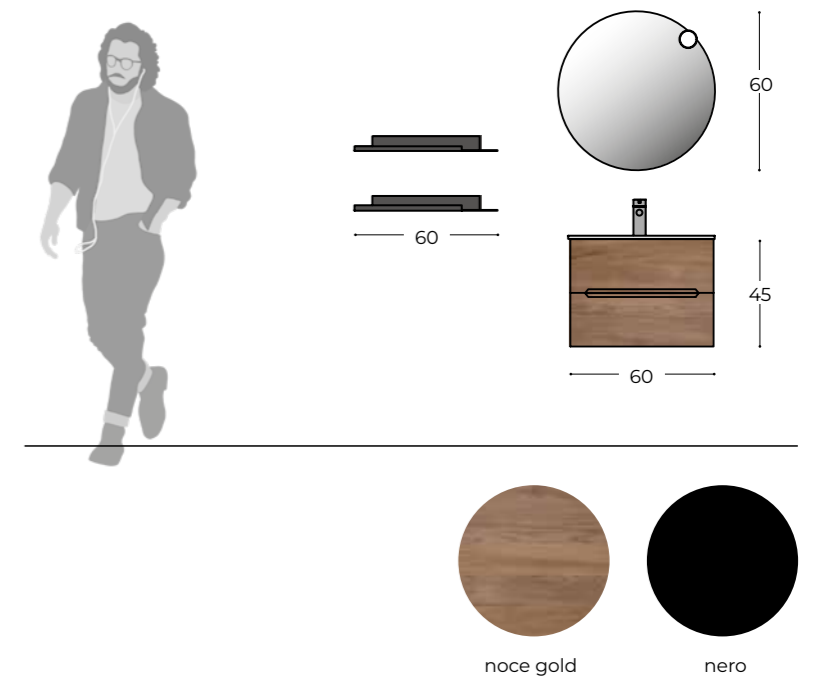

composition EA.01

L.60 H.45 P.46

EA06CS Base portalavabo EASY AFRODITE 2 cassetti L.60 H.45 P.46 noce gold

LEA06CM Lavabo EASY in mineralmarmo L.61 H.2 P.46 VASCA CX bianco lucido

ST06S Specchiera tonda filo lucido Ø60

LR00 Lampada ROUND Ø10

MM06 Mensola Portaoggetti metallo con ganci L.60 H.6 P.15 nero opaco (x2)

EA06CS EASY AFRODITE base unit for washbasin W.60 H.45 D.46 2 drawers noce gold

LEA06CM EASY washbasin mineralmarble W.61 H.2 D.46 CENTRAL BASIN gloss white

ST06S Round polished edge mirror Ø60

LR00 Led lamp ROUND Ø10

MM06 Metal shelf with hooks W.60 H.6 D.15 matt black (x2)