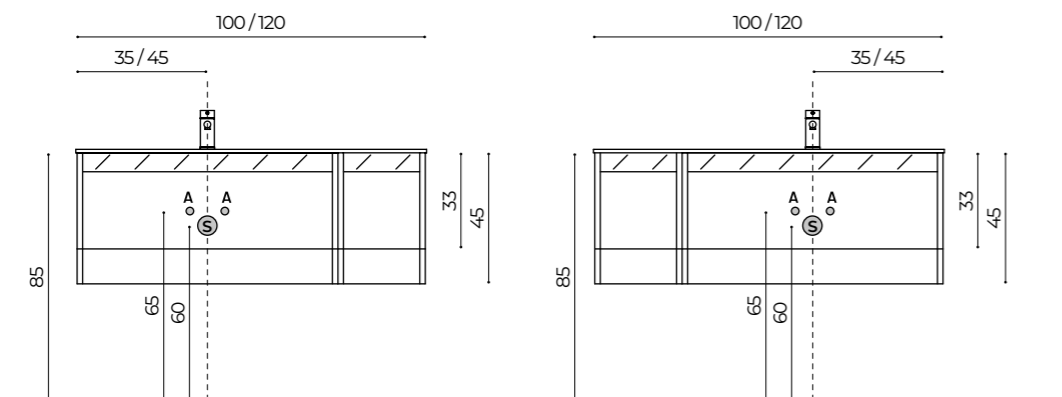

QUOTE BASI PORTALAVABO DECENTRATE CON MODULO DA 30 L.100 (70+30)/L.120 (90+30) LAVABO H.1,3
QUOTAS DISCHARGES DECENTRALIZED BASE UNIT FOR WASHBASIN H. 1.3 W.100 (70+30)/W.120 (90+30)