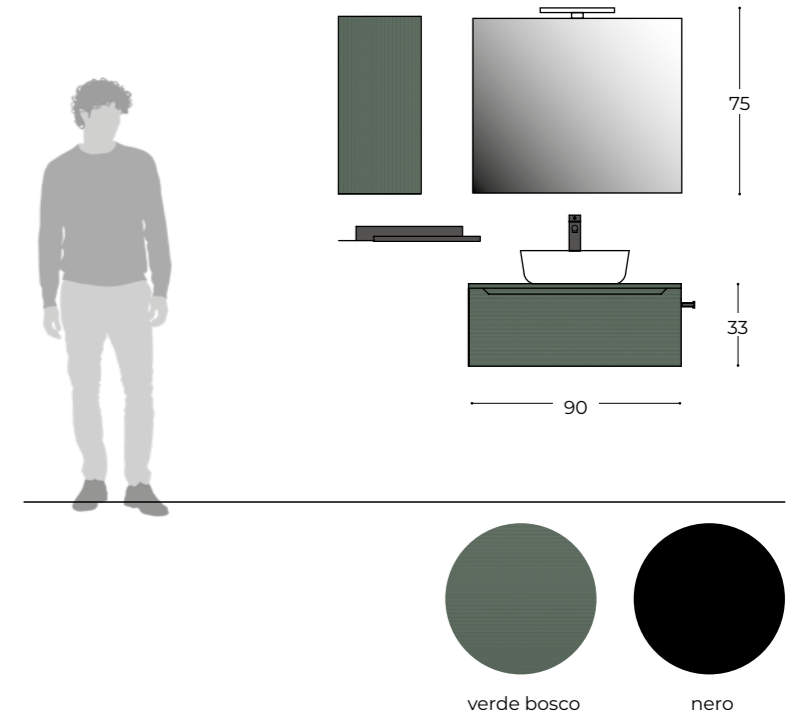

composition EAN.03

L 90 H 33 P 46

AN3309C ANGY base portalavabo Cx L.90 H.33 P.46 1 cassettone verde bosco

TL0946 Top chiusura L.90 H.2 P.46 verde bosco

LSSUN46 Lavabo SUN ceramica L.46 H.14 P.34 bianco lucido

SE0900S Specchiera filo lucido L.90 H.75 P.2,5.

KI030L Lampada KIRA led L.30 H.4 P.10.

P135SC Pensile 1 anta CANNETTATO Sx L.35 H.75 P.20 verde bosco

PAV04 Portasciugamani laterale VELA L.40 H.4,5 P.7 nero opaco

MM06 Mensola portaoggetti metallo con ganci L.60 H.6 P.15 nero opaco

AN3309C ANGY base unit for washbasin Cx W.90 H.33 D.46 1 drawer verde bosco

TL0946 Closing Top W.90 H.2 D.46 verde bosco

LSSUN46 Washbasin SUN in ceramic W.46 H.14 D.34 gloss white

SE0900S Polished edge mirror W.90 H.75 D.2,5

KI030L Led lamp KIRA W.30 H.4 D.10

P135SC RIBBED wall unit 1 door L. W.35 H.75 D.20 verde bosco

PAV04 Side towel rail VELA W.40 H.4,5 D.7 matt black

MM06 Metal shelf with hooks W.60 H.6 D.15 matt black