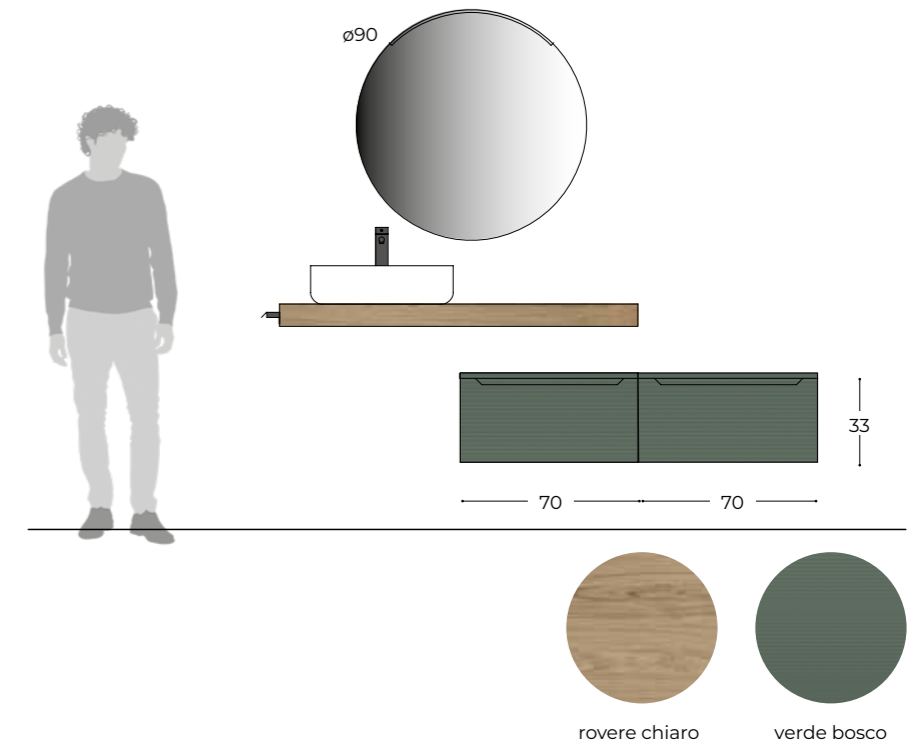

SE0900S Polished edge mirror W.90 H.75 D.2,5

KI030L Led lamp KIRA W.30 H.4 D.10

P135SC RIBBED wall unit 1 door L. W.35 H.75 D.20 verde bosco

PAV04 Side towel rail VELA W.40 H.4,5 D.7 matt black

MM06 Metal shelf with hooks W.60 H.6 D.15 matt black

composition EAN.04

L 140 H 33 P 46

Il top scatolare h 8,7 in rovere chiaro con il lavabo in appoggio, consente di realizzare composizioni dinamiche e su più livelli. Inoltre permette di applicare direttamente sul fianco il portasciugamani VELA, appositamente studiato per consentire un'asciugatura rapida degli asciugamani.

The 8.7 cm high box-shaped top in rovere chiaro with the counter top basin on top allows you to create dynamic compositions on multiple levels. It also allows you to apply the VELA towel holder directly on the side, specially designed to allow towels to dry quickly.