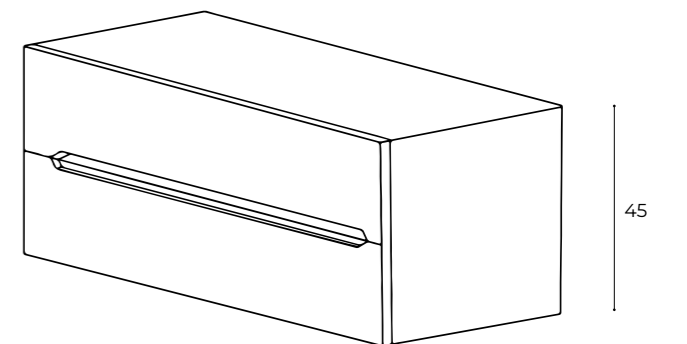

easy angy

easy cannettato

easy afrodite

easy
angy

composition EAN.01

L 180 H 33 P 46

Una soluzione dinamica e allo stesso tempo elegante è rappresentata dalla scelta di elementi d'arredo separati tra loro ma armoniosamente combinati. Il top scatolare profondità 46 cm è adesso abbinabile alle basi del programma EASY.