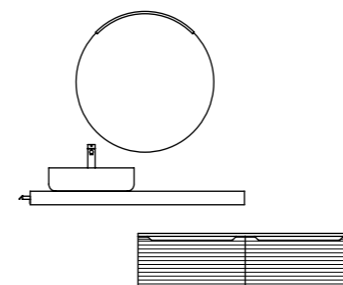

EAN.04

. Top scatolare L.140 H.8,7 P.46 rovere chiaro.	TS1440	274
. Box-shaped top W.140 H.8,7 D.46 rovere chiaro.		
. Staffa di montaggio L.42,5 (x3).	SM0000	105
. Supporting bracket W.42,5 (x3).		
. Lavabo SMART 54 ceramica L.54 H.15 P.34,5 bianco opaco.	LSSMART54.05	547
. Washbasin SMART 54 in ceramic W.54 H.15 D.34,5 matt white.		
. ANGY base L.70 H.33 P.46 1 cassettone verde bosco (x2).	AN33070	540
. ANGY base unit W.70 H.33 D.46 1 drawer verde bosco (x2).		
. Top chiusura L.140 H.2 P.46 verde bosco.	TL1446	140
. Closing top W.140 H.2 D.46 verde bosco.		
. Specchiera tonda filo lucido Ø90 cm.	ST09S	212
. Round polished edge mirror Ø90.		
. Profilo led per specchiera tonda Ø90 + trasf.	PRLED09T	113
. Led profile for round mirror Ø90 + transformer.		
Totale / Total		1931
. Piletta NICE ceramica nero opaco.	PC.19	193
. Waste fitting NICE in ceramic matt black.		
. Portasciugamani laterale VELA L.40 H.4,5 P.7 nero opaco.	PAV04	62
. Side towel rail VELA W.40 H.4,5 D.7 matt black.