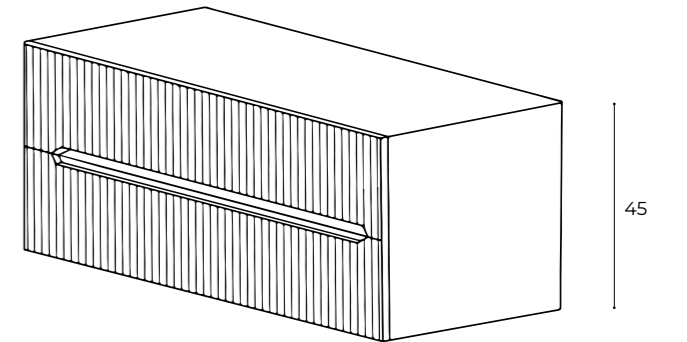

easy angy

easy cannettato

easy afrodite

easy
angy

composition EAN.01

L 180 H 33 P 46

Una soluzione dinamica e allo stesso tempo elegante è rappresentata dalla scelta di elementi d'arredo separati tra loro ma armoniosamente combinati. Il top scatolare profondità 46 cm è adesso abbinabile alle basi del programma EASY.