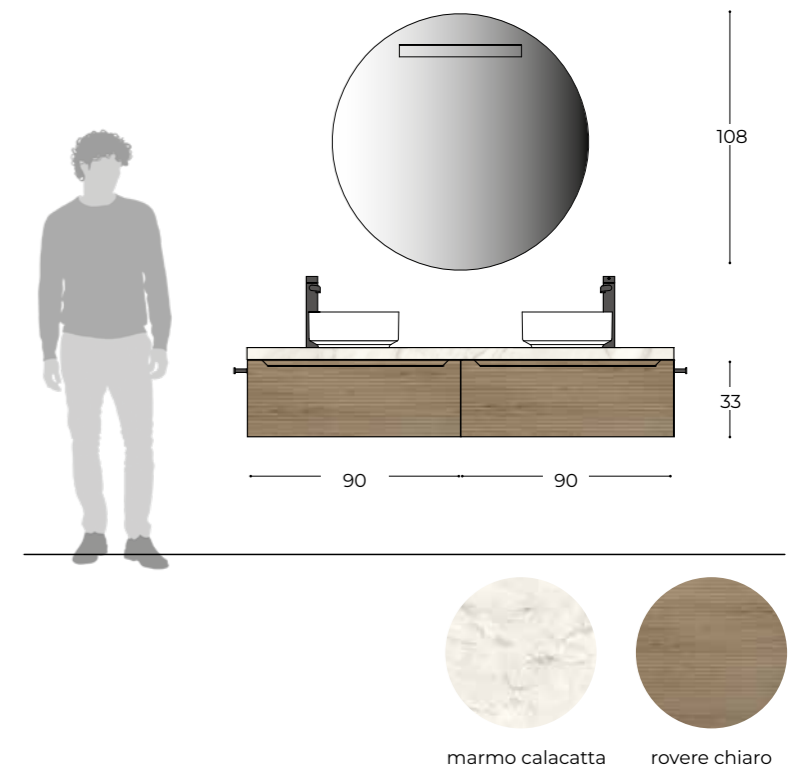

composition EAN.07

L 180 H 33 P 46

AN3309C ANGY base portalavabo Cx L.90 H.33 P.46 1 cassettone rovere chiaro (x2)

T51840 Top scatolare L.180 H.5 P.46 polimerico marmo calacatta

LSSMART38.00 Lavabo SMART 38 ceramica circolare bianco lucido Ø38 (x2)

SS10RL Specchiera SOFIA illuminata tonda Ø108 P.4,8.

PA0400.19 Maniglione portasciugamani L.40 H.2,5 P.5,5 nero opaco (x2)

AN3309C ANGY base unit for washbasin Cx W.90 H.33 D.46 1 drawer rovere chiaro (x2)

T51840 Box-Shaped top W.180 H.5 D.46 polymeric marmo calacatta

LSSMART38.00 Washbasin SMART 38 in ceramic Ø38 gloss white (x2)

SS10RL SOFIA round lighted mirror Ø108 D.4,8.

PA0400.19 Handle-towel rail W.40 H.2,5 D.5,5 matt black (x2)