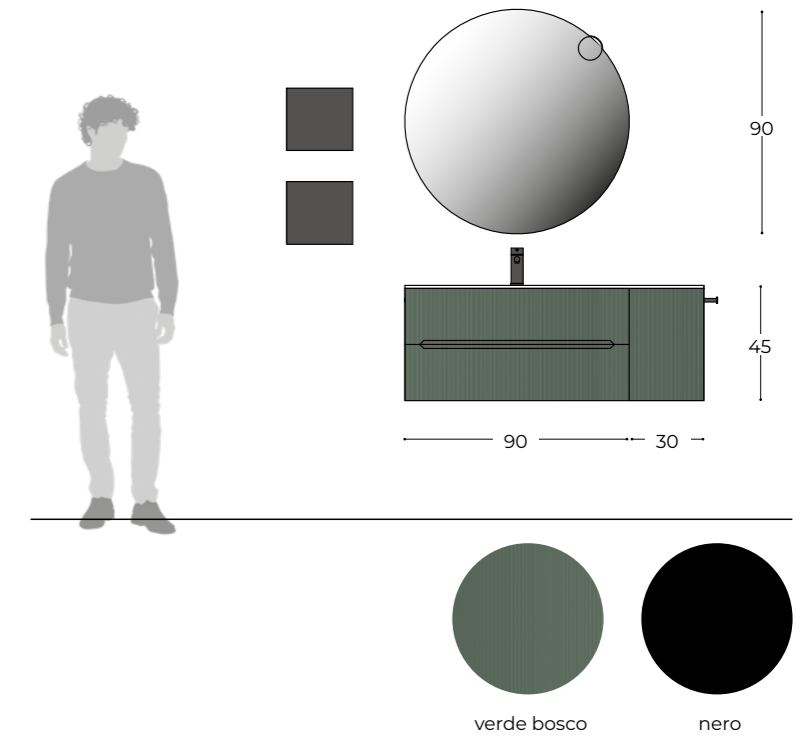

composition EC.08

L.120 H.45 P.46

EC09CS EASY CANNETTATO base portalavabo Cx L.90 H.45 P.46 2 cassetti verde bosco

EC03D EASY CANNETTATO base L.30 H.45 P.46 anta DX verde bosco

L49030SMO Lavabo mineralmarmo L.120 (90+30) H.1,3 P.46 VASCA SX bianco opaco.

ST09S Specchiera filo lucido tonda Ø90.

LR00 Lampada Round Ø10.

PA0400.19 Maniglione portasciugamano L.40 H.2,5 P.5,5 nero opaco

PGM26 Pensile a giorno metallo L.26,5 H.25 P.12 nero opaco (x2)

EC09CS EASY RIBBED base unit for washbasin Cx W.90 H.45 D.46 2 drawers verde bosco

EC03D EASY RIBBED base unit W.30 H.33 D.46 with door R verde bosco

L49030SMO Washbasin in mineralmarble W.120 (90+30) H.1,3 D.46 LEFT BASIN matt white

ST09S Round polished edge mirror Ø90

LR00 Led lamp Round Ø10.

PA0400.19 Handle-towel rail W.40 H.2,5 D.5,5 matt black

PGM26 Metal open wall unit W.26,5 H.25 D.12 matt black (x2)