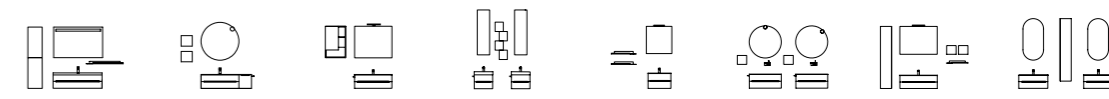

49. easy cannettato

EC.07 p.50 EC.08 p.56 EC.01 p.62 EC.04 p.66 EC.02 p.72 EC.06 p.76 EC.03 p.80 EC.05 p.84