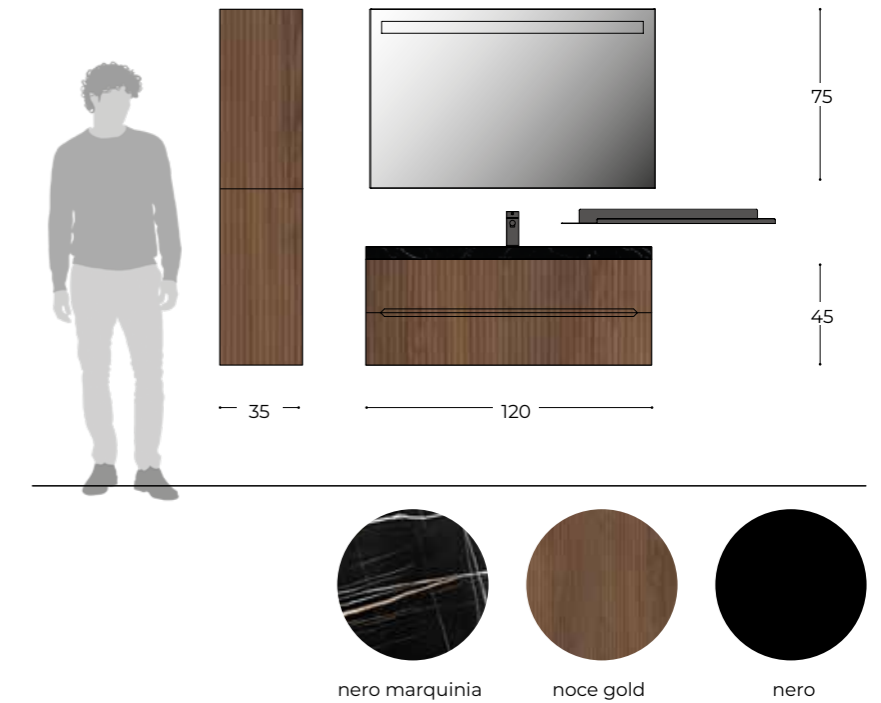

composition EC.07

L 120 H 45 P 46

EC12CS EASY CANNETTATO base portalavabo Cx L.120 H.45 P.46 2 cassetti noce gold

L51246CP Lavabo polimerico L.120 H.5 P.46 nero marquina

SS120L Specchiera SOFIA illuminata rettangolare L.120 H.75 P.4,8.

MM09D Mensola Portaoggetti metallo con asola portasciugamano DX L.90 H.6 P.15 nero opaco

CC15R2 Colonna CANNETTATA reversibile 2 ante L.35 H.150 P.30 noce gold

PP.30 Piletta lavabo polimerico nero marquina

EC12CS EASY RIBBED base unit for washbasin Cx W.120 H.45 D.46 2 drawers noce gold

L51246CP Polymeric washbasin W.120 H.5 D.46 nero marquina

SS120L SOFIA lighted mirror W.120 H.75 D.4,8.

MM09D Metal shelf with towel holder slot R W.90 H.6 D.15 matt black

CC15R2 Reversible ribbed column cabinet 2 doors W.35 H.150 D.30 noce gold

PP.30 Waste fitting polymeric washbasin nero marquina