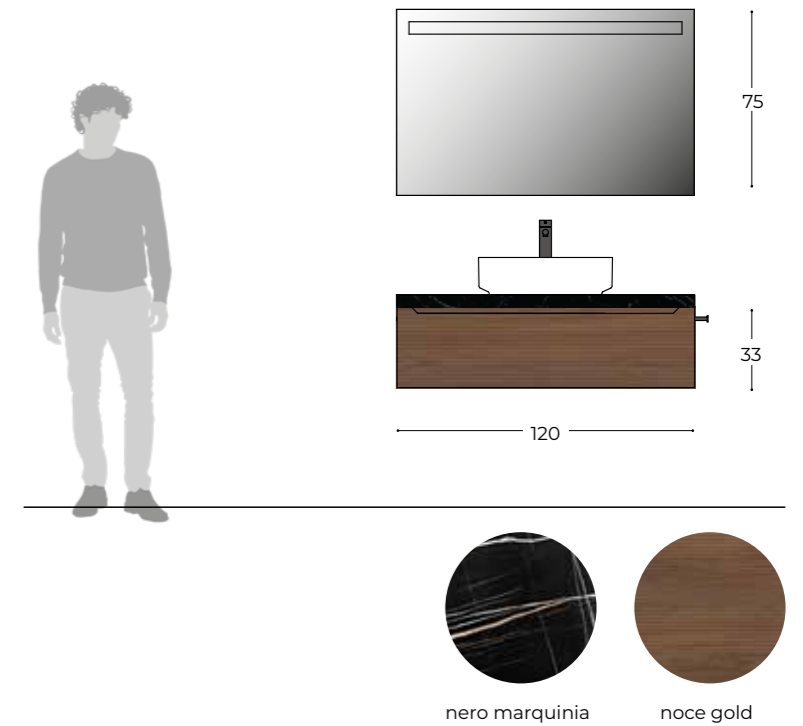

composition EAN.08

L 120 H 33 P 46

AN3312C ANGY base portalavabo Cx L.120 H.33 P.46 1 cassettone noce gold

T51240 Top scatolare L.120 H.5 P.46 polimerico nero marquina

LSSMART54.05 Lavabo SMART 54 ceramica L.54 H.15 P.34,5 bianco opaco

SS120L Specchiera SOFIA illuminata rettangolare L.120 H.75 P.4,8.

PA0400.19 Maniglione portasciugamani L.40 H.2,5 P.5,5 nero opaco

AN3312C ANGY base unit for washbasin Cx W.120 H.33 D.46 1 drawer noce gold

T51240 Box-Shaped top W.120 H.5 D.46 polymeric nero marquina

LSSMART54.05 Washbasin SMART 54 in ceramic W.54 H.15 D.34,5 matt white

SS120L SOFIA lighted mirror W.120 H.75 D.4,8.

PA0400.19 Handle-towel rail W.40 H.2,5 D.5,5 matt black