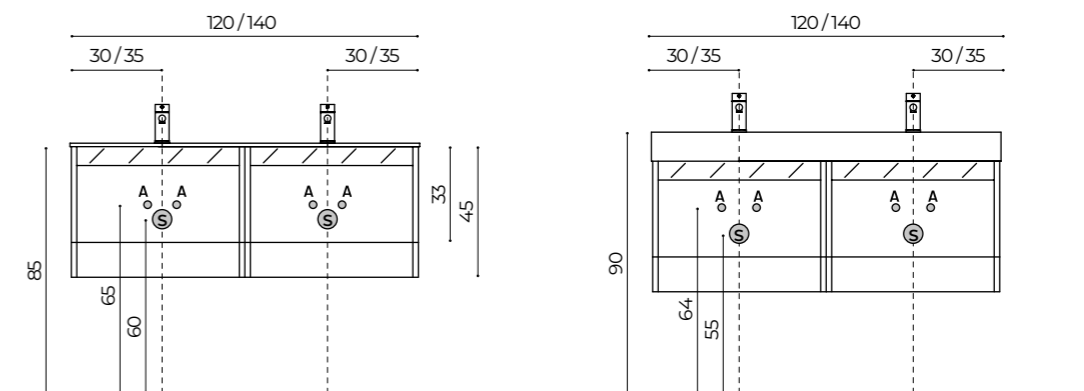

QUOTE BASI PORTALAVABO 2 VASCHE CON LAVABO INTEGRALE
QUOTAS DISCHARGES BASE UNIT FOR INTEGRAL WASHBASIN