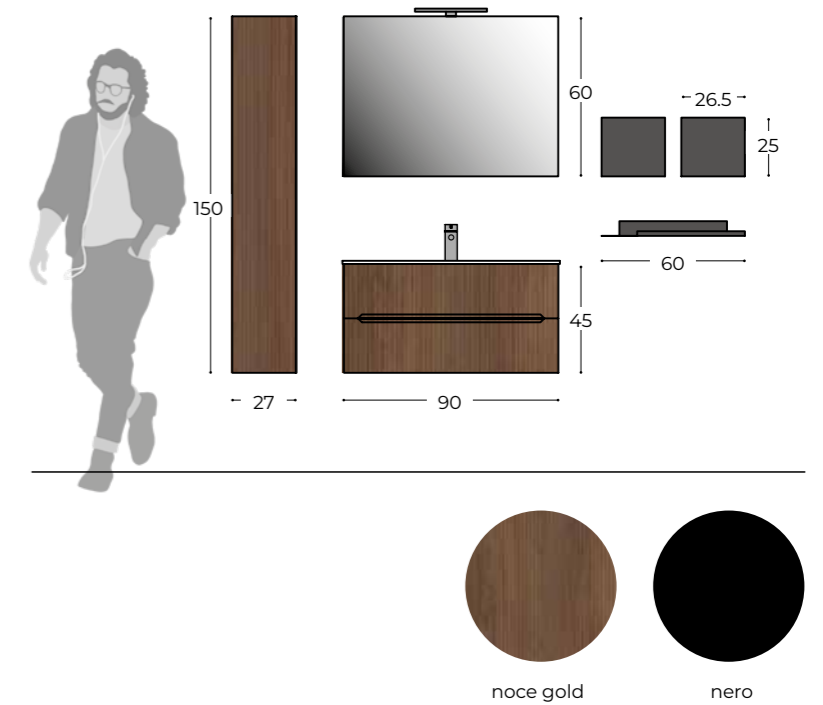

composition EC.03

L 90 H 45 P 46

EC09CS Base portalavabo EASY CANNETTATO 2 cassetti L.90 H.45 P.46 noce gold
LEA09CC Lavabo EASY in ceramica L.91 H.1,3 P.46 VASCA CX bianco lucido
SE0906S Specchiera filo lucido L.90 H.60 P.2,5
KI030L Lampada KIRA led L.30 H.4 P.10

CC15R0 Colonna EASY CANNETTATA reversibile 1 anta L.27 H.150 P.20 noce gold
PGM26 Pensile a giorno metallo L.26,5 H.25 P.12 nero opaco (x2)
MM06 Mensola portaoggetti metallo con ganci L.60 H.6 P.15 nero opaco

EC09CS EASY RIBBED base unit for washbasin W.90 H.45 D.46 2 drawers noce gold
LEA09CC EASY washbasin ceramic W.91 H.1,3 D.46 CENTRAL BASIN gloss white
SE0906S Polished edge mirror W.90 H.60 D.2,5
KI030L Led lamp KIRA W.30 H.4 D.10

CC15R0 Reversible RIBBED column cabinet 1 door W.27 H.150 D.20 noce gold
PGM26 Metal open wall unit W.26,5 H.25 D.12 matt black (x2)
MM06 Metal shelf with hooks W.60 H.6 D.15 matt black