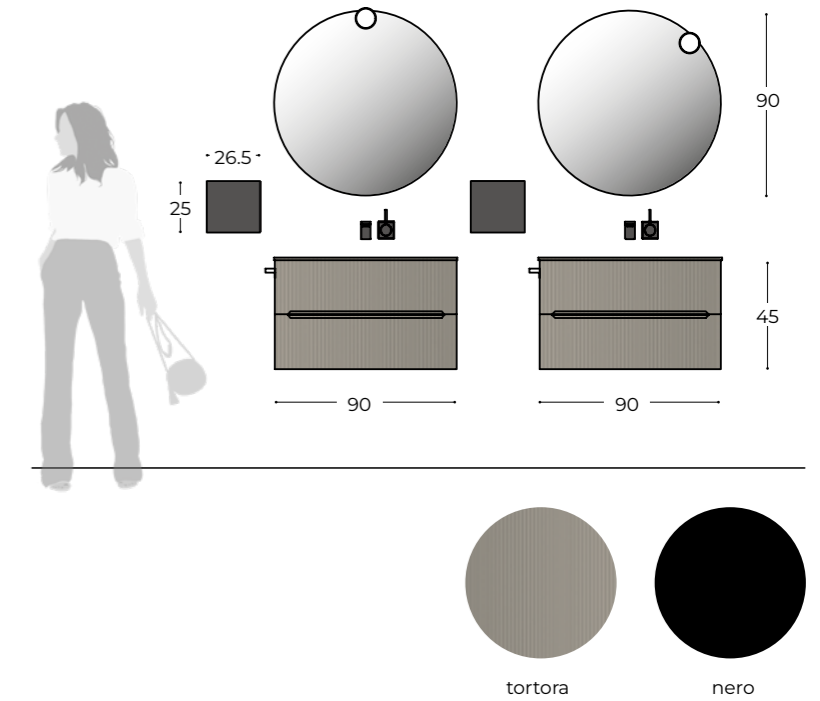

composition EC.06

L 90 H 45 P 46

EC09CS Base portalavabo EASY CANNETTATO 2 cassetti L.90 H.45 P.46 tortora
L409CV Lavabo CRISTALLO L.90 H.1,2 P.46 VASCA CX satinato tortora
ST09S Specchiera filo lucido tonda Ø90
LR00 Lampada ROUND Ø10

PGM26 Pensile a giorno metallo L.26,5 H.25 P.12 nero opaco

PAV04 Portasciugamani laterale Vela L.40 H.4,5 P.7 nero opaco

EC09CS EASY RIBBED base unit for washbasin W.90 H.45 D.46 2 drawers tortora

L409CV Glass washbasin W.90 H.1,2 D.46 CENTRAL BASIN satinato tortora

ST09S Round polished edge mirror Ø90

LR00 Led lamp ROUND Ø10

PGM26 Metal open wall unit W.26,5 H.25 D.12 matt black

PAV04 Side towel rail VELA W.40 H.4,5 D.7 matt black