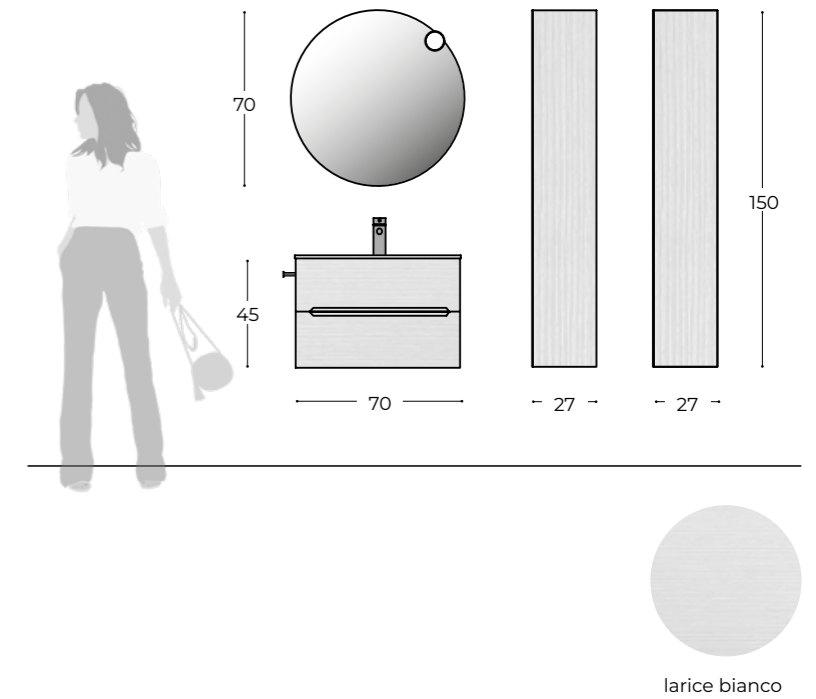

composition EA.03

L 70 H 45 P 46

EA07CS Base portalavabo EASY AFRODITE

2 cassetti L.70 H.45 P.46 larice bianco

LEA07CC Lavabo EASY in ceramica L.71 H.1,3 P.46

VASCA CX bianco lucido

ST07S Specchiera tonda filo lucido Ø70

LR00 Lampada ROUND Ø10

CA15RO Colonna AFRODITE reversibile 1 Anta L.27

H.150 P.20 larice bianco (x2)

PA0400 Maniglione portasciugamano L.40 H.2,5

P.5,5 cromato

EA07CS EASY AFRODITE base unit for washbasin W.70 H.45 D.46 2

drawers larice bianco

LEA07CC EASY washbasin ceramic W.71 H.1,3 D.46 CENTRAL BASIN

gloss white

ST07S Round polished edge mirror Ø70

LR00 Led lamp ROUND Ø10

CA15RO EASY AFRODITE reversible column cabinet

1 door W.27 H.150 D.20 larice bianco (x2)

PA0400 Handle-towel rail chrome W.40 H.2,5 D.5,5