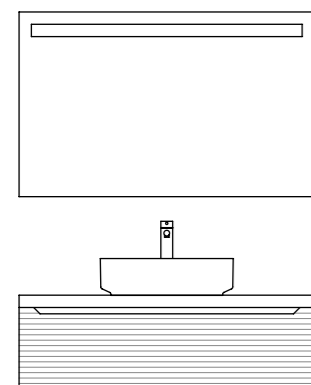

EAN.08

- . ANGY base portalavabo Cx L.120 H.33 P.46 1 cassettone noce gold. **AN3312C** 357
- . ANGY base unit for washbasin Cx W.120 H.33 D.46 1 drawer noce gold. **T51240** 267
- . Top scatolare L.120 H.5 P.46 polimerico nero marquinia. **LSSMART54.05** 547
- . Box-Shaped top W.120 H.5 D.46 polymeric nero marquinia.
- . Lavabo SMART 54 in ceramica L.54 H.15 P.34,5 bianco opaco. **SS120L** 492
- . Washbasin SMART 54 in ceramic W.54 H.15 D.34,5 matt white.
- . Specchiera SOFIA illuminata rettangolare L.120 H.75 P.4,8.
- . SOFIA rectangular lighted mirror W.120 H.75 D.4,8.

Totale / Total 1663

- . Maniglione portasciugamani L.40 H.2,5 P.5,5 nero opaco. **PA0400.19** 125
- . Handle-towel rail W.40 H.2,5 D.5,5 matt black.