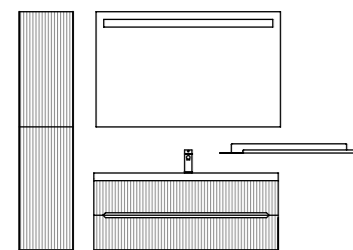

EC.07

- . EASY CANNETTATO base portalavabo Cx L.120 H.45 P.46 2 cassetti noce gold. **EC12CS** 520
- . EASY RIBBED base unit for washbasin Cx L.120 H.45 D.46 2 drawers noce gold.
- . Lavabo polimerico L.120 H.5 P.46 nero marquinia. **L51246CP** 929
- . Polymeric washbasin W.120 H.5 D.46 nero marquinia.
- . Specchiera SOFIA illuminata rettangolare L.120 H.75 P.4,8. **SS120L** 492
- . SOFIA rectangular lighted mirror W.120 H.75 D.4,8.
- . Mensola Portaoggetti metallo con asola portasciugamano DX **MM09D** 88
- . L.90 H.6 P.15 nero opaco.
- . Metal shelf with towel holder slot R W.90 H.6 D.15 matt black.

Totale / Total 2029

- . Piletta lavabo polimerico nero marquinia. **PP.30** 130
- . Waste fitting polymeric washbasin nero marquinia.
- . Colonna CANNETTATA reversibile 2 ante L.35 H.150 P.30 noce gold. **CC15R2** 521
- . RIBBED reversible column cabinet 2 doors W.35 H.150 D.30 noce gold.