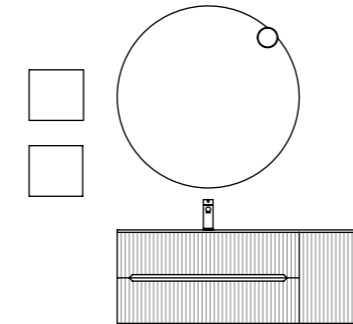

EC.08

- . EASY CANNETTATO base portalavabo L.90 H.45 P.46 2 cassetti verde bosco. **EC09CS** 440
- . EASY RIBBED base unit for washbasin L.90 H.45 D.46 2 drawers verde bosco.
- . EASY CANNETTATO base L.30 H.45 P.46 anta DX verde bosco. **EC03D** 241
- . EASY RIBBED base unit W.30 H.45 D.46 with door R verde bosco.
- . Lavabo mineralmarmo L.120 (90+30) H.1,3 P.46 VASCA SX bianco opaco. **L49030SMO** 434
- . Washbasin in mineralmarble W.120 (90+30) H.1,3 D.46 LEFT BASIN matt white.
- . Specchiera filo lucido tonda Ø90. **ST09S** 212
- . Round polished edge mirror Ø90.
- . Lampada Round Ø10. **LR00** 46
- . Led lamp Round Ø10.

Totale / Total 1373

- . Maniglione portasciugamani L.40 H.2,5 P.5,5 nero opaco. **PA0400.19** 125
- . Handle-towel rail W.40 H.2,5 D.5,5 matt black.
- . Pensile a giorno metallo L.26,5 H.25 P.12 nero opaco (x2). **PGM26** 306
- . Metal open wall unit W.26,5 H.25 D.12 matt black (x2).