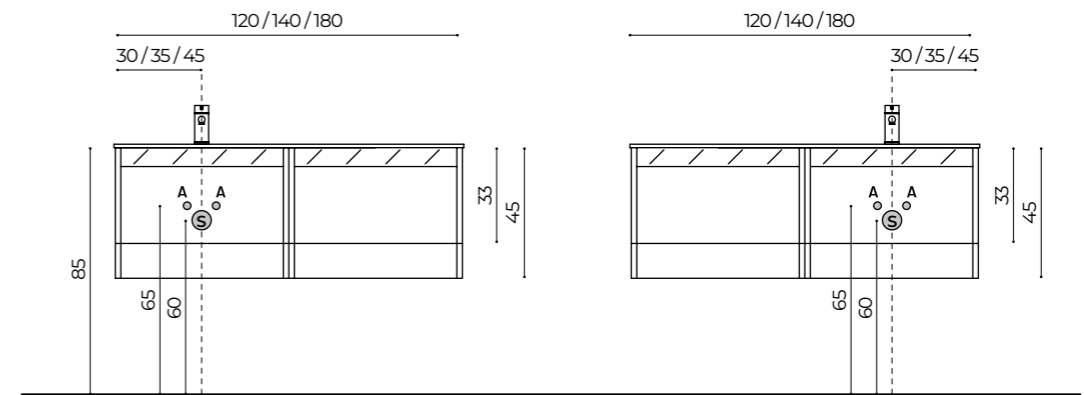

QUOTE BASI PORTALAVABO DECENTRATE CON LAVABO H.1,3
QUOTAS DISCHARGES DECENTRALIZED BASE UNIT FOR WASHBASIN H.1,3