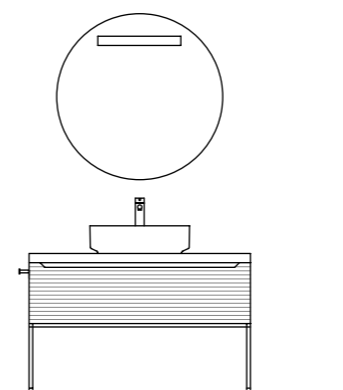

EAN.06

. Struttura alluminio GLAM L.120 H.37 P.46 nero opaco.	AB3712G	383
. Aluminum structure GLAM W.120 H.37 D.46 matt black.		
. ANGY base portalavabo Cx L.120 H.33 P.46 1 cassettone rovere chiaro.	AN3312C	357
. ANGY base unit for washbasin Cx W.120 H.33 D.46 1 drawer rovere chiaro.		
. Top scatolare L.120 H.5 P.46 polimerico nero marquinia.	TS1240	267
. Box-Shaped top W.120 H.5 D.46 polimerico nero marquinia.		
. Lavabo SMART 54 in ceramica L.54 H.15 P.34,5 bianco opaco.	LSSMART54.05	547
. Washbasin SMART 54 in ceramic W.54 H.15 D.34,5 matt white.		
. Specchiera SOFIA illuminata tonda Ø90 P.4,8.	SS09RL	440
. SOFIA round lighted mirror Ø90 D.4,8.		
Totale / Total		1994
. Piletta NICE ceramica nero opaco.	PC.19	193
. Waste fitting NICE in ceramic matt black.		
. Maniglione portasciugamani L.40 H.2,5 P.5,5 nero opaco.	PA0400.19	125
. Handle-towel rail W.40 H.2,5 D.5,5 matt black.