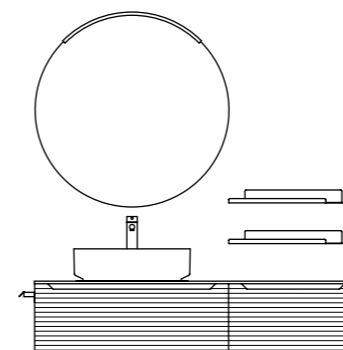

EAN.05

. ANGY base portalavabo L.90 H.33 P.46 1 cassettone rovere chiaro.	AN3309C	299
. ANGY base unit for washbasin W.90 H.33 D.46 1 drawer rovere chiaro.		
. ANGY base L.60 H.33 P.46 1 cassettone rovere chiaro.	AN33060	255
. ANGY base unit W.60 H.33 D.46 1 drawer rovere chiaro.		160
. Top chiusura L.150 H.2 P.46 rovere chiaro.	TL1546	597
. Closing top W.150 H.2 D.46 rovere chiaro.		
. Lavabo NICE ceramica L.55 H.15 P.35,5 nero opaco.	LSNICE55.19	
. Washbasin NICE in ceramic W.55 H.15 D.35,5 matt black.		
. Specchiera tonda filo lucido Ø90.	ST09S	212
. Round polished edge mirror Ø90.		
. Profilo led per specchiera tonda Ø90 + trasf.	PRLED09T	113
. Led profile for round mirror Ø90 + transformer.		
Totale / Total		1636
. Piletta NICE ceramica nero opaco.	PC.19	193
. Waste fitting NICE in ceramic matt black.		
. Mensola portaoggetti metallo con ganci L.60 H.6 P.15 nero opaco (x2).	MM06	240
. Metal shelf with hooks W.60 H.6 D.15 matt black (x2).		
. Portasciugamani laterale VELA L.40 H.4,5 P.7 nero opaco.	PAV04	62
. Side towel rail VELA W.40 H.4,5 D.7 matt black.