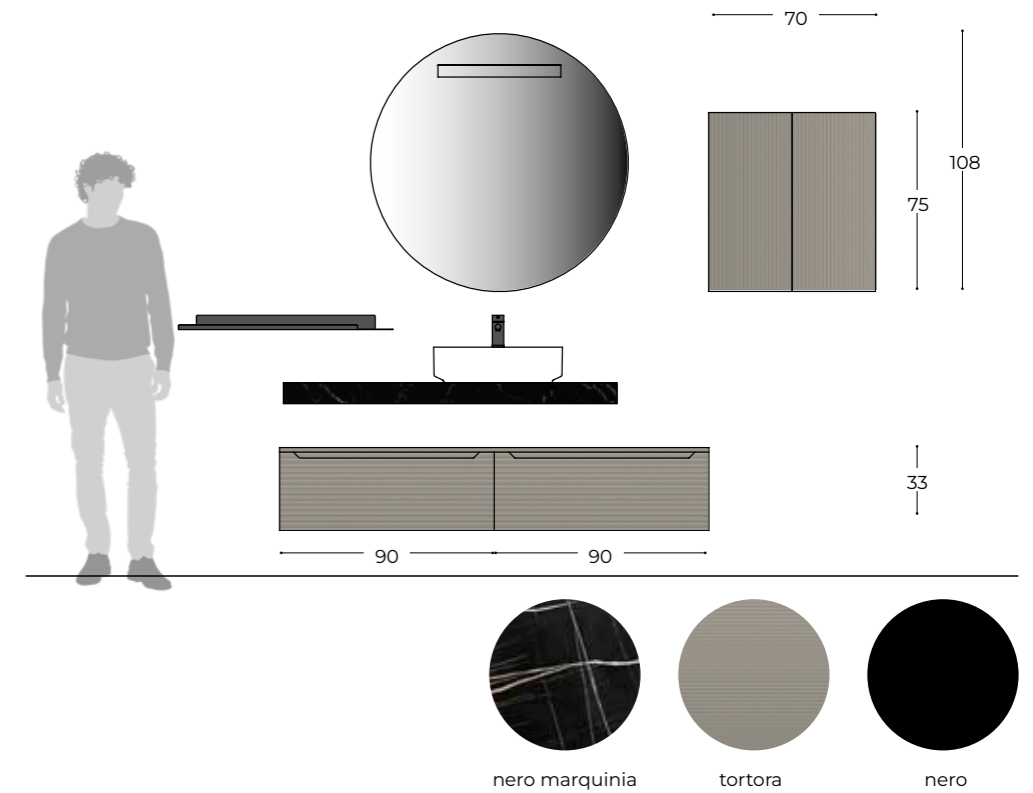

composition EAN.01

L 180 H 33 P 46

TS1440 Top scatolare L.140 H.8,7 P.46 polimerico nero marquina
SM0000 Staffa di montaggio L.42,5 (x3)
LSSMART54.00 Lavabo SMART 54 ceramica L.54 H.15 P.34,5 bianco lucido
AN33090 ANGY base L.90 H.33 P.46 1 cassettoncino tortora opaco (x2)
TL1846 Top chiusura L.180 H.2 P.46 tortora opaco
SS10RL Specchiera SOFIA illuminata tonda Ø108 P.4,8.

P135DC Pensile 1 anta CANNETTATO Dx L.35 H.75 P.20 tortora opaco
P135SC Pensile 1 anta CANNETTATO Sx L.35 H.75 P.20 tortora opaco
MM09S Mensola Portaoggetti metallo con asola portasciugamano SX L.90 H.6 P.15 nero opaco

TS1440 Box-shaped top W.140 H.8,7 D.46 polimerico nero marquina
SM0000 Supporting bracket W.42,5 (x3)
LSSMART54.00 Washbasin SMART 54 in ceramic W.54 H.15 P.34,5 gloss white
AN33090 ANGY base unit W.90 H.33 D.46 1 drawer tortora opaco (x2)
TL1846 Closing top W.180 H.2 D.46 tortora opaco
SS10RL SOFIA round lighted mirror Ø108 D.4,8.

P135DC RIBBED wall unit 1 door R. W.35 H.75 D.20 tortora opaco
P135SC RIBBED wall unit 1 door L. W.35 H.75 D.20 tortora opaco
MM09S Metal shelf with towel holder slot L W.90 H.6 D.15 matt black