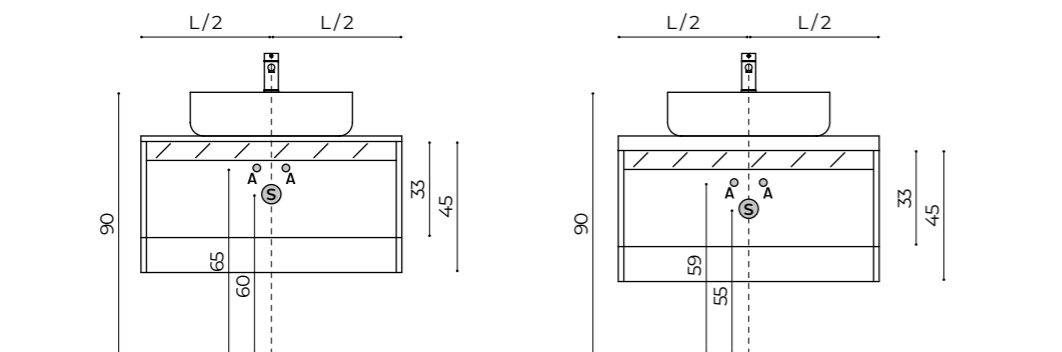

QUOTE BASI PORTALAVABO PER TOP CHIUSURA H.2 E TOP SCATOLARE H.5
QUOTAS DISCHARGES FOR CLOSING TOP H.2 AND BOX-SHAPED TOP H.5