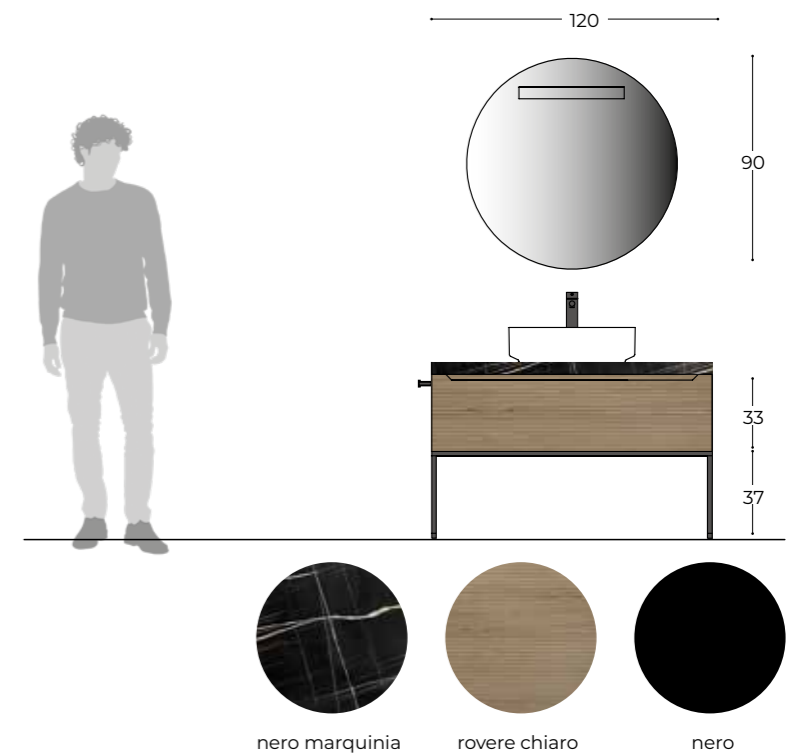

composition EAN.06

L 120 H 33 P 46

AB3712G Struttura alluminio GLAM L.120 H.37
P.46 nero opaco

AN3312C ANGY base portalavabo Cx L.120 H.33
P.46 1 cassettone rovere chiaro

T51240 Top scatolare L.120 H.5 P.46 polimerico
nero marquina

LSSMART54.05 Lavabo SMART 54 ceramica L.54
H.15 P.34,5 bianco opaco

SS09RL Specchiera SOFIA illuminata tonda Ø90
P.4,8.

PA0400.19 Maniglione portasciugamani L.40
H.2,5 P.5,5 nero opaco

AB3712G Aluminum structure GLAM W.120 H.37
D.46 matt black

AN3312C ANGY base unit for washbasin Cx W.120
H.33 D.46 1 drawer rovere chiaro

T51240 Box-Shaped top W.120 H.5 D.46 polymeric
nero marquina

LSSMART54.05 washbasin SMART 54 in ceramic
W.54 H.15 D.34.5 matt white

SS09RL SOFIA round lighted mirror Ø90 D.4.8.

PA0400.19 Handle towel rail W.40 H.2.5 D.5.5 matt
black