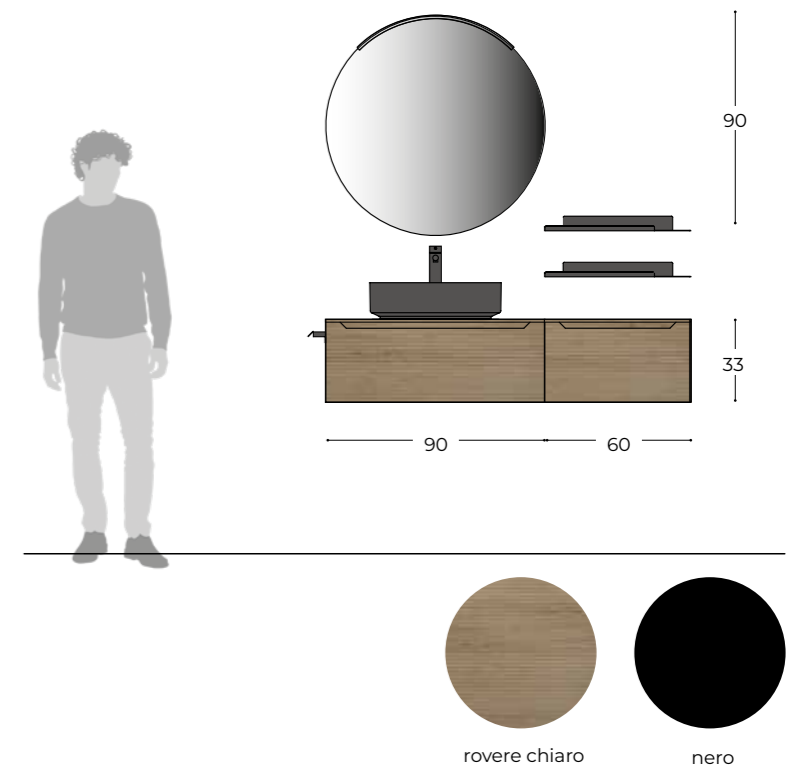

composition EAN.05

L 150 H 33 P 46

AN3309C ANGY base portalavabo L.90 H.33 P.46 1 cassettone rovere chiaro

AN3060 ANGY base L.60 H.33 P.46 1 cassettone rovere chiaro

TL1546 Top chiusura L.150 H.2 P.46 rovere chiaro

LSNICE55.19 Lavabo NICE ceramica L.55 H.15 P.35,5 nero opaco

ST09S Specchiera tonda filo lucido Ø90

PRLED09T Profilo led per specchiera tonda Ø90 + trasf.

MM06 Mensola portaoggetti metallo con ganci L.60 H.6 P.15 nero opaco (x2)

PAV04 Portasciugamani laterale VELA L.40 H.4,5 P.7 nero opaco

PC.19 Piletta NICE ceramica nero opaco

AN3309C ANGY base unit for washbasin W.90 H.33 D.46 1 drawer rovere chiaro

AN3060 ANGY base unit W.60 H.33 D.46 1 drawer rovere chiaro

TL1546 Closing top W.150 H.2 D.46 rovere chiaro

LSNICE55.19 Washbasin NICE in ceramic W.55 H.15 D.35,5 matt black

ST09S Round polished edge mirror Ø90

PRLED09T Led profile for round mirror Ø90 + transformer

MM06 Metal shelf with hooks W.60 H.6 D.15 matt black (x2)

PAV04 Side towel rail VELA W.40 H.4,5 D.7 matt black

PC.19 Waste fitting NICE in ceramic matt black