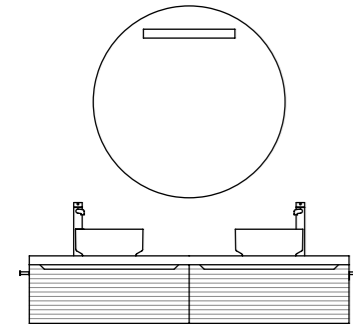

EAN.07

- . ANGY base portalavabo L.90 H.33 P.46 1 cassettone rovere chiaro (x2). **AN3309C** 598
- . ANGY base unit for washbasin W.90 H.33 D.46 1 drawer rovere chiaro (x2). **T51840** 418
- . Top scatolare L.180 H.5 P.46 polimerico marmo calacatta. **LSSMART38.00** 796
- . Box-Shaped top W.180 H.5 D.46 polymeric marmo calacatta.
- . Lavabo SMART 38 ceramica circolare bianco lucido Ø38 (x2). **SS10RL** 550
- . Washbasin SMART 38 in ceramic Ø38 gloss white (x2).
- . Specchiera SOFIA illuminata tonda Ø108 P.4,8.
- . SOFIA round lighted mirror Ø108 D.4,8.

Totale / Total 2362

- . Maniglione portasciugamani L.40 H.2,5 P.5,5 nero opaco (x2). **PA0400.19** 250
- . Handle-towel rail W.40 H.2,5 D.5,5 matt black (x2)