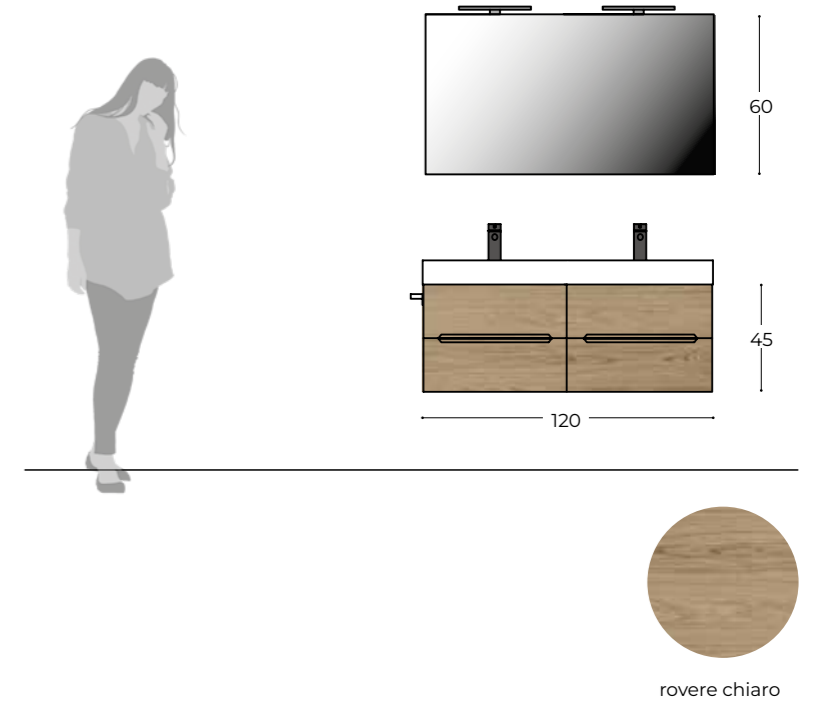

composition EA.05

L 120(60+60) H 45 P 46

EA06CS Base portalavabo EASY AFRODITE 2 cassetti
L.60 H.45 P.46 rovere chiaro (x2)

LSH12V Lavabo SHARK mineralmarmo L.120,5 H.10
P.46 2 VASCHE bianco opaco

SE1206S Specchiera filo lucido L.120 H.60 P.2,5

KI030L Lampada KIRA led L.30 H.4 P.10 (x2)

PA0400 Maniglione portasciugamano L.40 H.2,5
P.5,5 cromato

EA06CS EASY AFRODITE base unit for washbasin
W.60 H.45 D.46 2 drawers rovere chiaro (x2)

LSH12V Washbasin SHARK mineralmarble W.120,5
H.10 D.46 2 BASINS matt white

SE1206S Polished edge mirror W.120 H.60 D.2,5

KI030L Led lamp KIRA W.30 H.4 D.10 (x2)

PA0400 Handle-towel rail chrome W.40 H.2,5 D.5,5