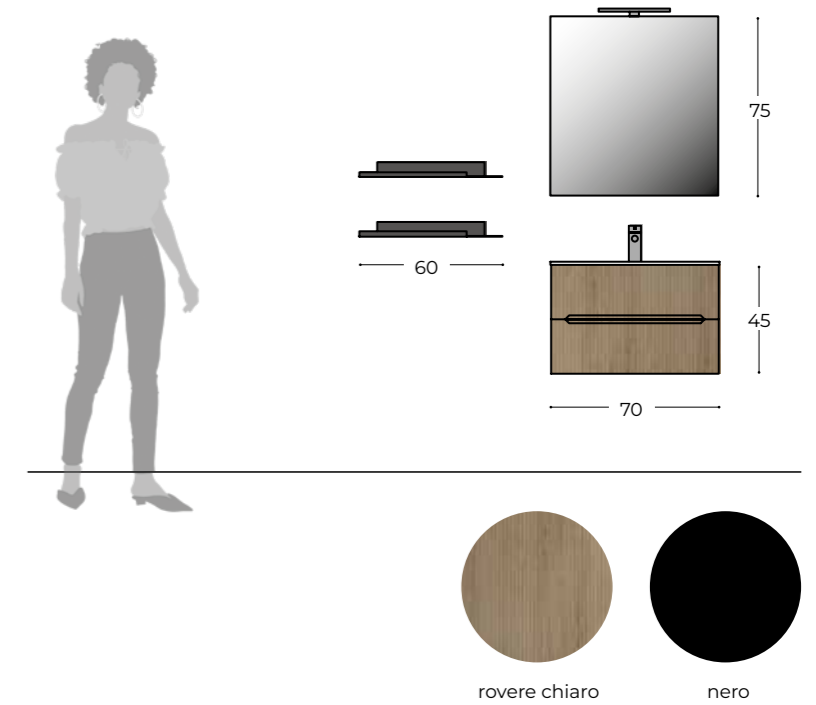

composition EC.02

L 70 H 45 P 46

EC07CS Base portalavabo EASY CANNETTATO 2 cassetti L.70 H.45 P.46 rovere chiaro
LEA07CC Lavabo EASY in ceramica L.71 H.1,3 P.46
VASCA CX bianco lucido
SE0700S Specchiera filo lucido L.70 H.75 P.2,5
KI030L Lampada KIRA led L.30 H.4 P.10

MM06 Mensola metallo portaoggetti con ganci L.60 H.6 P.15 nero opaco (x2)

EC07CS EASY RIBBED base unit for washbasin W.70 H.45 D.46 2 drawers rovere chiaro
LEA07CC EASY washbasin ceramic W.71 H.1,3 D.46
CENTRAL BASIN gloss white
SE0700S Polished edge mirror W.70 H.75 D.2,5
KI030L Led lamp KIRA W.30 H.4 D.10

MM06 Metal shelf with hooks W.60 H.6 D.15 matt black (x2)