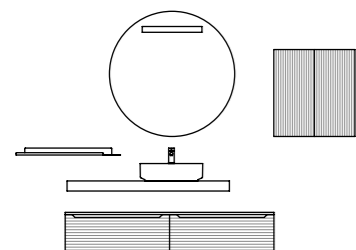

EAN.01

. Top scatolare L.140 H.8,7 P.46 polimerico nero marquinia.	TS1440	294
. Box-shaped top W.140 H.8,7 D.46 polimerico nero marquinia.		
. Staffa di montaggio L.42,5 (x3).	SM0000	105
. Supporting bracket W.42,5 (x3).		
. Lavabo SMART 54 in ceramica L.54 H.15 P.34,5 bianco lucido.	LSSMART54.00	430
. Washbasin SMART 54 in ceramic W.54 H.15 D.34,5 gloss white.		
. ANGY base L.90 H.33 P.46 1 cassettone tortora opaco (x2).	AN33090	598
. ANGY base unit W.90 H.33 D.46 1 drawer tortora opaco (x2).		
. Top chiusura L.180 H.2 P.46 tortora opaco.	TL1846	192
. Closing top W.180 H.2 D.46 tortora opaco.		
. Specchiera SOFIA illuminata tonda Ø108 P.4,8.	SS10RL	550
. SOFIA round lighted mirror Ø108 D.4,8.		
Totale / Total		2169
. Pensile 1 anta CANNETTATO Dx L.35 H.75 P.20 tortora opaco.	P135DC	290
. RIBBED wall unit 1 door R. W.35 H.75 D.20 tortora opaco.		
. Pensile 1 anta CANNETTATO Sx L.35 H.75 P.20 tortora opaco.	P135SC	290
. RIBBED wall unit 1 door L. W.35 H.75 D.20 tortora opaco.		
. Mensola Portaoggetti metallo con asola portasciugamani SX L.90 H.6 P.15 nero opaco.	MM09S	88
. Metal shelf with towel holder slot L W.90 H.6 D.15 matt black.