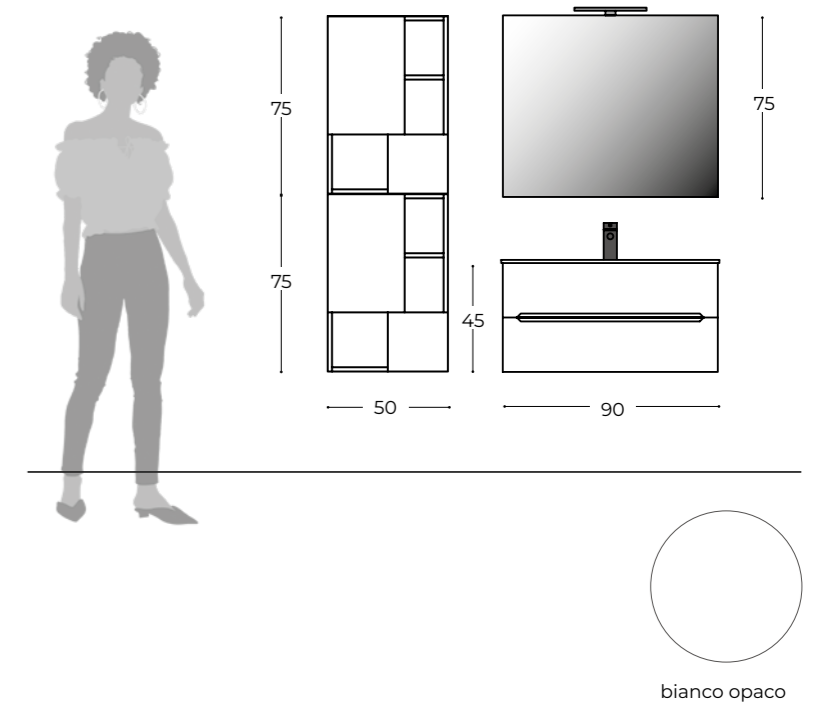

composition EA.04

L 90 H 45 P 46

EA09CS Base portalavabo EASY AFRODITE 2 cassetti
L.90 H.45 P.46 bianco opaco

LEA09CC Lavabo EASY ceramica L.91 H.1,3 P.46
VASCA CX bianco lucido

SE0900S Specchiera filo lucido L.90 H.75 P.2,5

KI030L Lampada KIRA led L.30 H.4 P.10

P250S0 Pensile a giorno 2 ante L.50 H.75 P.20 anta
grande Sx anta piccola Dx bianco opaco (x2)

EA09CS EASY AFRODITE base unit for washbasin
W.90 H.45 D.46 2 drawers matt white

LEA09CC EASY washbasin ceramic W.91 H.1,3 D.46
CENTRAL BASIN gloss white

SE0900S Polished edge mirror W.90 H.75 D.2,5

KI030L Led lamp KIRA W.30 H.4 D.10

P250S0 Open wall unit 2 doors W.50 H.75 D.20 big
door L small door R matt white (x2)