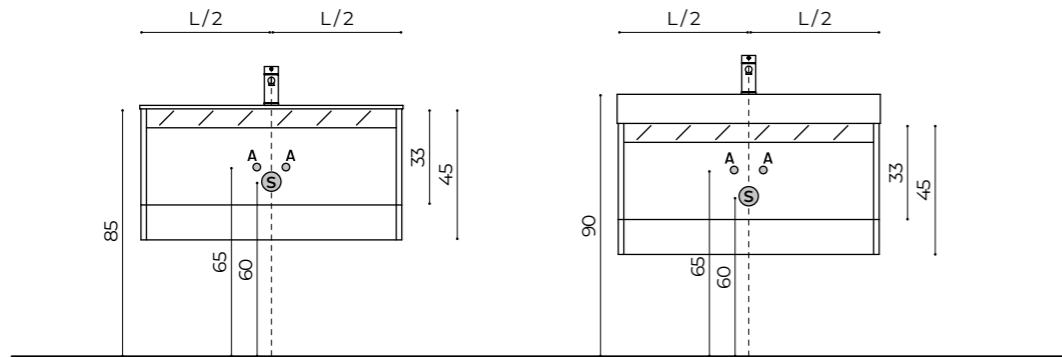

QUOTE BASI PORTALAVABO CX CON LAVABO INTEGRALE
QUOTAS DISCHARGES BASE UNIT FOR INTEGRAL WASHBASIN CX