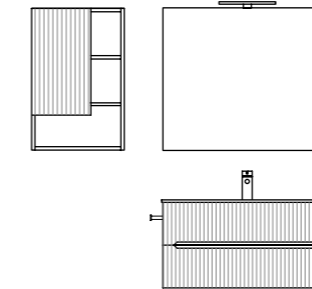

EC.01

- . Base portalavabo Easy Cannettato 2 cassetti L.90 H.45 P.46 bianco opaco. **EC09CS** 440
- . Easy RIBBED base unit for washbasin W.90 H.45 D.46 2 drawers matt white.
- . Lavabo mineralmarmo L.90 H.1,3 P.46 VASCA CX bianco opaco. **L409CMO** 320
- . Washbasin mineralmarble W.90 H.1,3 D.46 CENTRAL BASIN matt white.
- . Specchiera filo lucido L.90 H.75 P.2,5. **SE0900S** 112
- . Polished edge mirror W.90 H.75 D.2,5.
- . Lampada Kira led L.30 H.4 P.10. **KI030L** 38
- . Led lamp Kira W.30 H.4 D.10.

Totale / Total 910

- . Pensile a giorno L.50 H.75 P.20 1 anta Sx Cannettata bianco opaco. **PI50SC** 299
- . Open wall unit W.50 H.75 D.20 1 ribbed door L matt white.
- . Portasciugamani laterale Vela L.40 H.4,5 P.7 nero opaco. **PAV04** 62
- . Side towel rail Vela W.40 H.4,5 D.7 matt black.