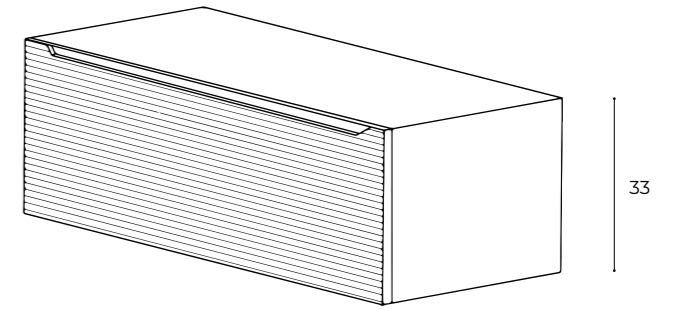

easy angy

easy cannettato

easy afrodite

easy
angy

composition EAN.01

L 180 H 33 P 46

Una soluzione dinamica e allo stesso tempo elegante è rappresentata dalla scelta di elementi d'arredo separati tra loro ma armoniosamente combinati. Il top scatolare profondità 46 cm è adesso abbinabile alle basi del programma EASY.